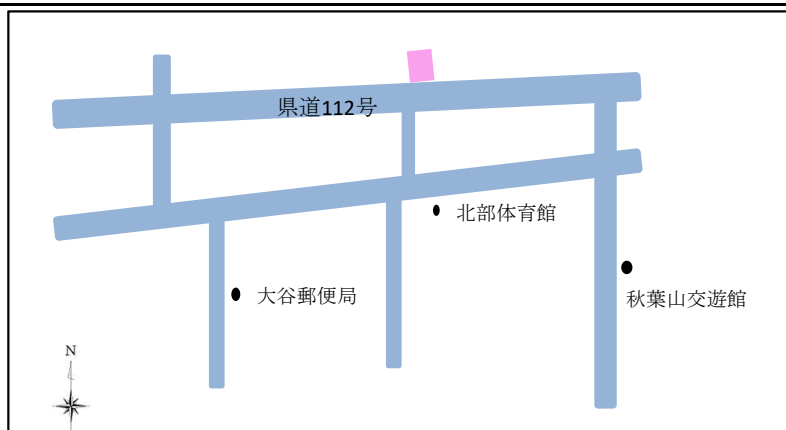

\*次頁に町内概略図あり

# 朝日町（大谷地区—宮宿地区）概略図

- 凡例
- 国道 287 号
  - 県道