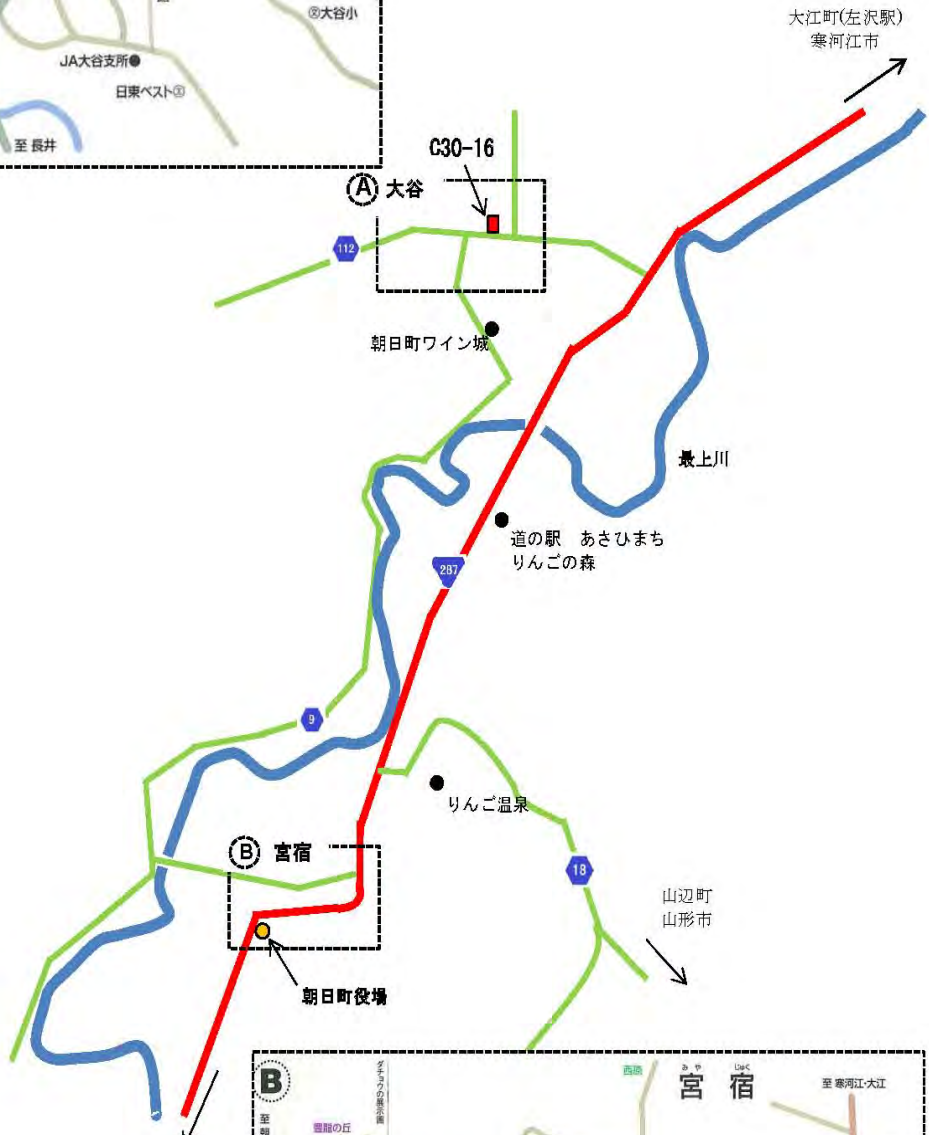

\*次頁に町内概略図あり

# 朝日町（大谷地区—宮宿地区）概略図

- 凡例
- 国道 287 号
  - 県道